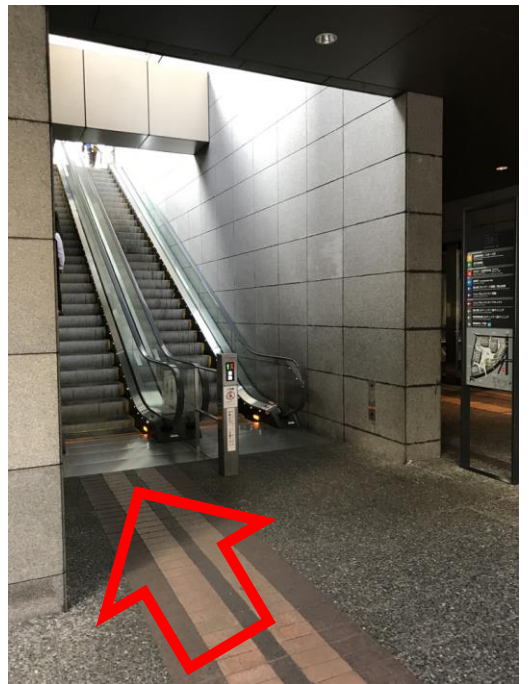

分岐を左に進みます

しばらく進むと
正面にエスカレーターが見えます

一つ目のエスカレーターを
上がります

2つ目のエスカレータを
上がります

左手に「YEBISU BAR」を

右手前方に銀色のオブジェを
目指して直進します

オブジェを通過します

正面入り口より
ビル内に入ります

ビル内入って左手に
スターバックスコーヒーが
見えます

目の前のエスカレーターを
おります。

エスカレーターをおりて
左手壁に金色のオブジェを
見える位置に後ろにターン
をし直進します

1つ目の通路を左に進むと
左手に防災センターがあります

防災センター前で右手を見ると
ホールの入り口が見えます

SalesZine Day 2019 Summer
会場入口です

お待ちしております