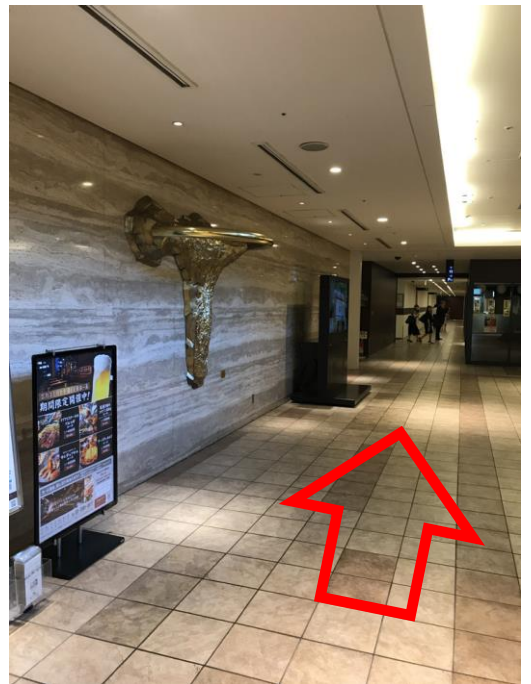

分岐を左に進みます

しばらく進むと
正面にエスカレーターが見えます

一つ目のエスカレーターを
上がります

2つ目のエスカレータを
上がります

左手に「YEBISU BAR」を

右手前方に銀色のオブジェを
目指して直進します

オブジェを通過します

正面入り口より
ビル内に入ります

ビル内入って左手に
スターバックスコーヒーが
見えます

目の前のエスカレーターを
おります。

エスカレーターをおりて
左手壁に金色のオブジェを
見える位置に後ろにターン
をし直進します

1つ目の通路を左に進むと
左手に防災センターがあります

防災センター前で右手を見ると
ホールの入り口が見えます

SalesZine Day 2019 Summer
会場入口です

お待ちしております